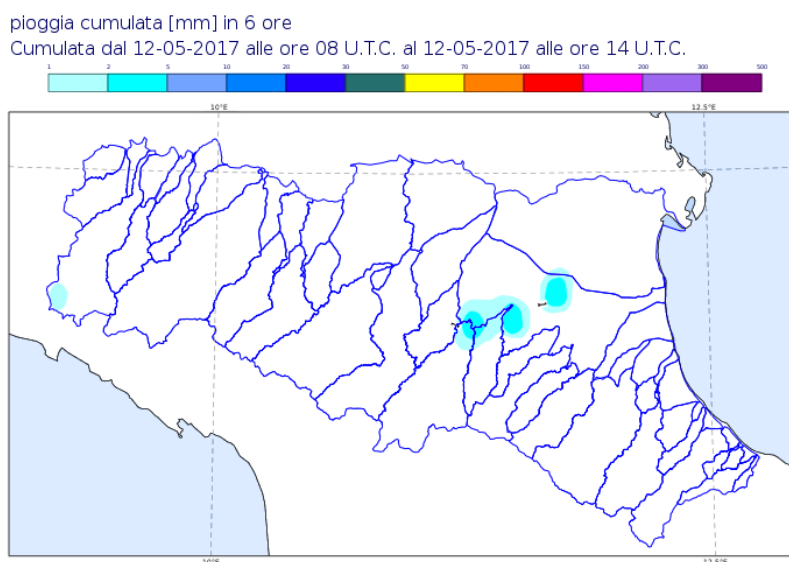

DOCUMENTO N.	DATA EMISSIONE	INIZIO VALIDITA'	FINE VALIDITA'
002/2017/01	12/05/2017 16:56	12/05/2017 16:45	12/05/2017 18:00

PREVISIONE METEOROLOGICA PER LE PROSSIME ORE	LEGENDA PREVISIONE
	<ul style="list-style-type: none"> <li> Pioggia trascurabile (&lt;2 mm / 6h)</li> <li> Pioggia debole (5-10 mm / 6h)</li> <li> Pioggia moderata (10-30 mm / 6h)</li> <li> Pioggia elevata (&gt;30 mm / 6h)</li> <li> Pioggia mista a neve</li> <li> Neve</li> </ul>

Una cella temporalesca, con precipitazioni localmente intense, è attualmente presente sui comuni di Medicina ed Imola in spostamento verso est, interesserà i comuni Ferraresi e Ravennati confinanti.

**PIOGGIA OSSERVATA NELLE ULTIME 6 ORE**